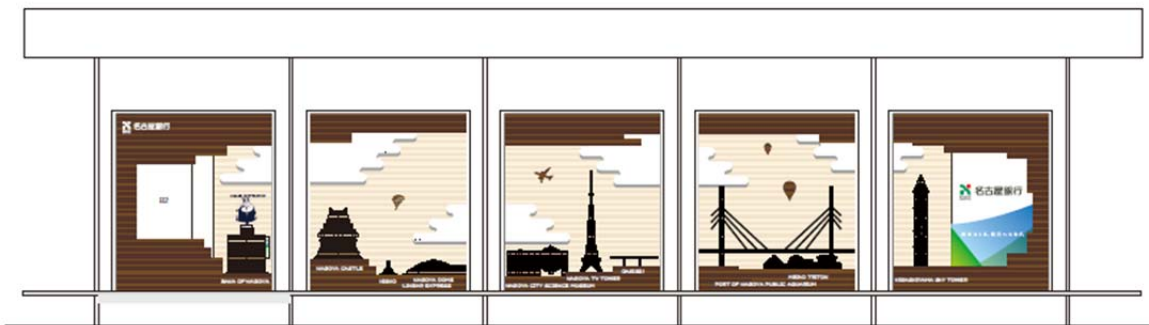

平成 26 年 7 月 14 日

名古屋駅前支店 ショーウィンドウのリニューアルについて

名古屋銀行（頭取 中村 昌弘）は、名古屋駅前支店のショーウィンドウのリニューアルを行いますのでお知らせします。新しいショーウィンドウは、「街に調和するデザイン」をコンセプトに、名古屋のメインストリートである桜通のイメージに合わせたものといたしました。来店されるお客さまだけでなく、行き交う方々にも楽しんでいただければと思います。

名古屋銀行はこれからも地域社会のお役に立てるよう努めてまいります。

記

1. 所在地等 〒468-0045 名古屋市中村区名駅三丁目 21 番 4 号
(名古屋駅前桜通り地下街ユニモール 14 番出口すぐ)
TEL 052-571-4571
2. 公開予定日 平成 26 年 7 月 22 日 (火)
3. デザイン概要
 - ・ 木工風プレートの層で、名古屋のランドマークとなるオブジェをあしらいます。
(ランドマーク：テレビ塔・東山動植物園・ツインタワー・名古屋城等)
 - ・ 瀬戸焼の当行キャラクター「うさぎ支店長」がお出迎えします。
 - ・ 店舗シャッターはディスプレイ背部に設け、営業終了後もお覧いただけます。また、ショーウィンドウ内にアッパーライトを設置し、夜間も楽しんでいただけるディスプレイとしました。
 - ・ ポスタースペースにて、当行のキャンペーン情報がご覧いただけます。